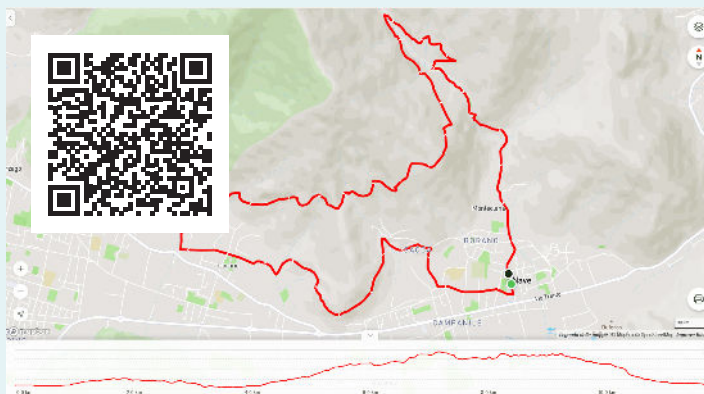

L'evento

CorriNave è un **evento dedicato** a tutti: giovani, adulti e meno giovani, un evento per far muovere le persone per provare il piacere dello **sport all'aria aperta vissuto in compagnia**. Un evento che rispecchia lo spirito della nostra associazione sportiva **Non Solo Trail.it**, quello di guidare le persone verso uno stile di vita sano e salutare grazie alla **corsa alla montagna**, agli **sport outdoor** in genere e ai **piaceri enogastronomici** che possiamo trovare in queste realtà.

I percorsi

Inquadra il QR Code per vedere e scaricare la traccia

CorriNave Trail

12K - d+450m
Partenza ore 19.30