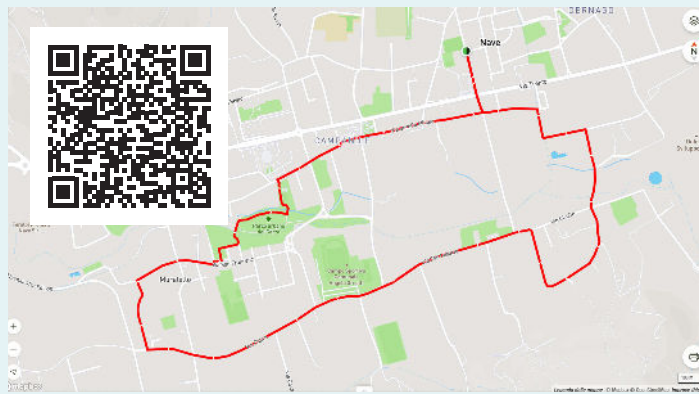

CorriNave Short

5K
Partenza ore 19.30